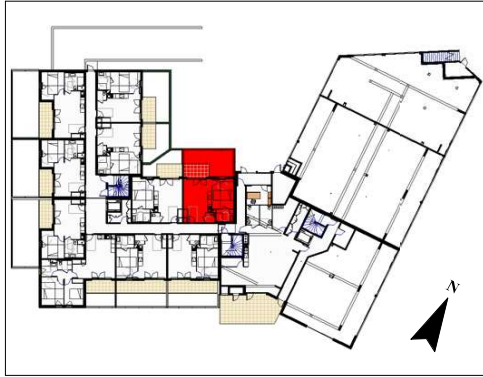

LE DOMAINE DU CHATEAU  
Rue Alfred BUTTIN - 38140 RIVES

ETAGE	TYPE	LOGEMENT
RDC	T2	010

CHAMBRE	12,5 m <sup>2</sup>
SDE	4,3 m <sup>2</sup>
SEJOUR / CUISINE	22,2 m <sup>2</sup>
WC	1,7 m <sup>2</sup>
SURFACE HABITABLE	40,7 m <sup>2</sup>

JARDIN	18,8 m <sup>2</sup>
	18,8 m <sup>2</sup>

TERRASSE	6,4 m <sup>2</sup>
	6,4 m <sup>2</sup>

AVERTISSEMENT : Des modifications sont susceptibles d'être apportées en fonction des nécessités techniques de réalisation tant en ce qui concerne les dimensions libres que l'équipement.  
Les cotes et les hauteurs sous plafonds sont données à titre indicatif sous réserve des impératifs de construction et des tolérances d'exécution.

- LEGENDE :
- PL : Placard
  - LL : Lave-Linge
  - LV : Lave-Vaisselle
  - F : Frigo
  - FO : Four
  - VR : Volet Roulant
  - TE : Tableau Electrique

Soffite Hsfp 225cm

JANVIER 2024