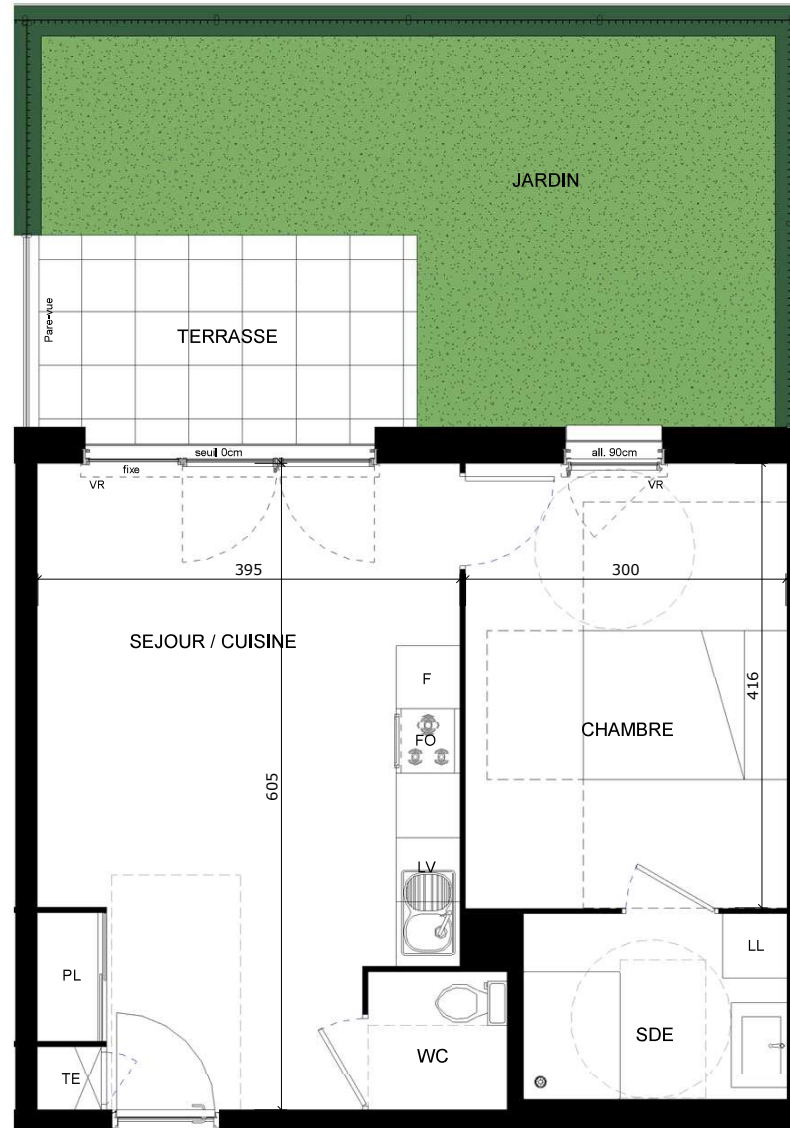

LE DOMAINE DU CHATEAU  
Rue Alfred BUTTIN - 38140 RIVES

ETAGE	TYPE	LOGEMENT
RDC	T2	010

CHAMBRE	12,5 m <sup>2</sup>
SDE	4,3 m <sup>2</sup>
SEJOUR / CUISINE	22,2 m <sup>2</sup>
WC	1,7 m <sup>2</sup>
SURFACE HABITABLE	40,7 m <sup>2</sup>

JARDIN	18,8 m <sup>2</sup>
	18,8 m <sup>2</sup>

TERRASSE	6,4 m <sup>2</sup>
	6,4 m <sup>2</sup>

AVERTISSEMENT : Des modifications sont susceptibles d'être apportées en fonction des nécessités techniques de réalisation tant en ce qui concerne les dimensions libres que l'équipement.  
Les cotes et les hauteurs sous plafonds sont données à titre indicatif sous réserve des impératifs de construction et des tolérances d'exécution.

- LEGENDE :
- PL : Placard
  - LL : Lave-Linge
  - LV : Lave-Vaisselle
  - F : Frigo
  - FO : Four
  - VR : Volet Roulant
  - TE : Tableau Electrique

Soffite Hsfp 225cm

JANVIER 2024